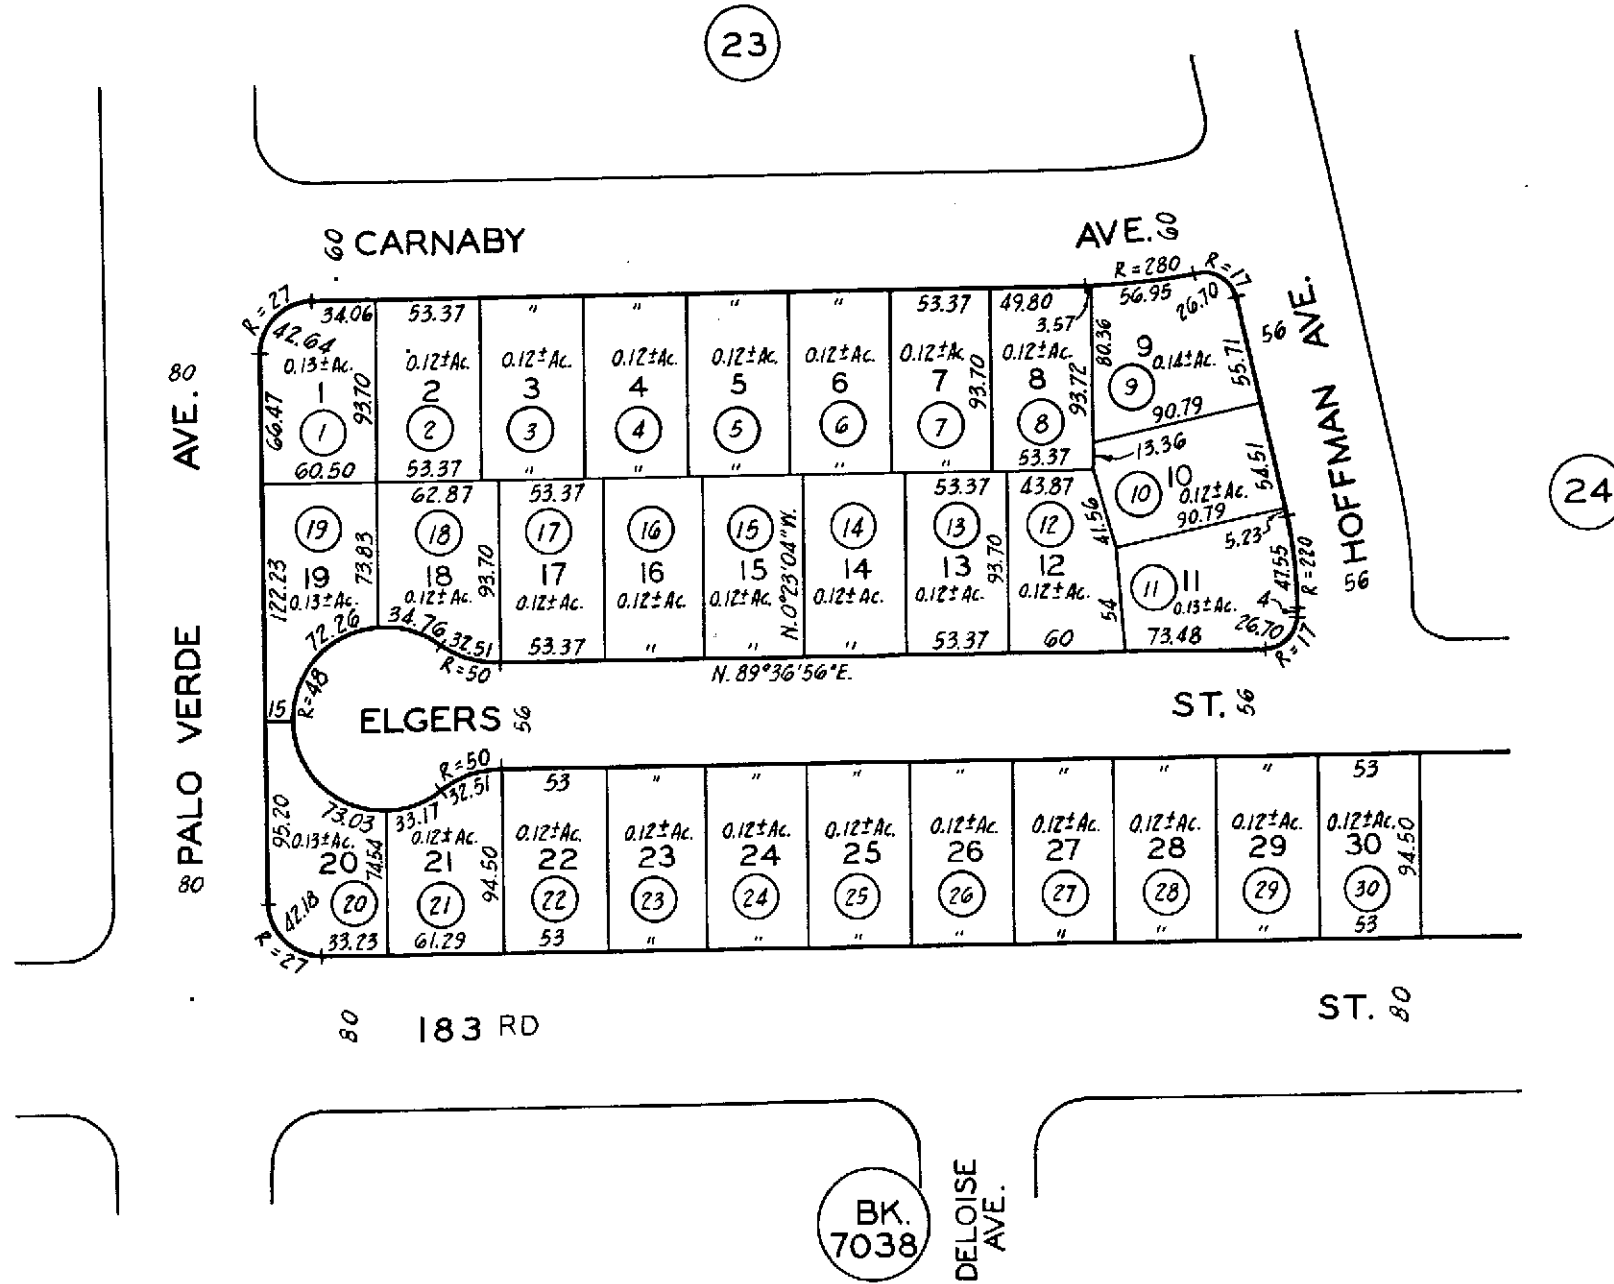

7034 25

SCALE 1" = 100'

680531106
690113
690313

BK.
7163

BK.
7038
DELOISE
AVE.

CODE
2283

TRACT NO. 26183

M. B. 772-77-78

FOR PREV. ASSM'T. SEE:
7036-47

ASSESSOR'S MAP
COUNTY OF LOS ANGELES, CALIF.